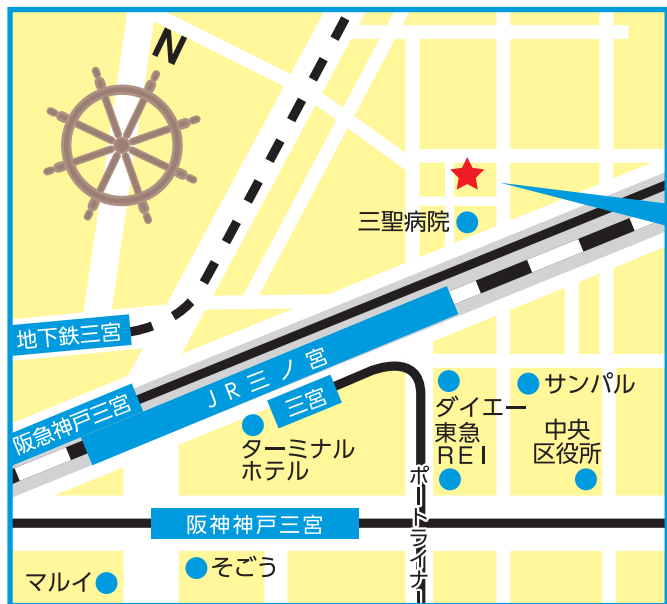

JR三ノ宮駅から徒歩約3分

月極駐車場

契約者募集中!

標準駐車場 月額 38,500円(税込)

2台縦列 月額 55,000円(税込)

出入口

2	14 軽のみ 契約者様
3	13 軽のみ 契約者様
4	15 軽のみ 契約者様
5	16 軽のみ 契約者様
6	17 軽のみ 契約者様

9	7	8
契約者様	契約者様	契約者様
10		
契約者様		
契約者様		
18	19	
空き(2台1組賃契約)		

店舗

駅近が便利です!

JR三ノ宮駅から
徒歩約3分の立地

保証金/月額料金の2ヶ月分

契約時にお預かりし、解約時に返金いたします
契約状況によっては返金額が変わります

24時間出し入れ可能

アスファルト舗装、
青空駐車となります

●お問合せ・ご注文は ☎078-221-1115 担当 杉山まで